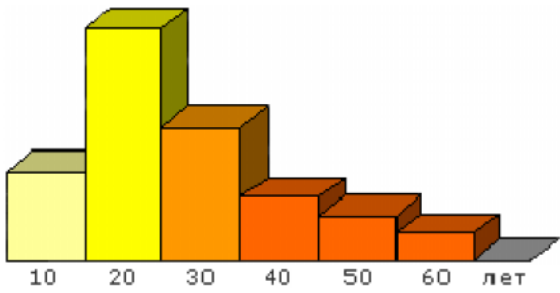

« »
?

Golden Age Professional Community

(Rubus Idaeus),

« »

« »